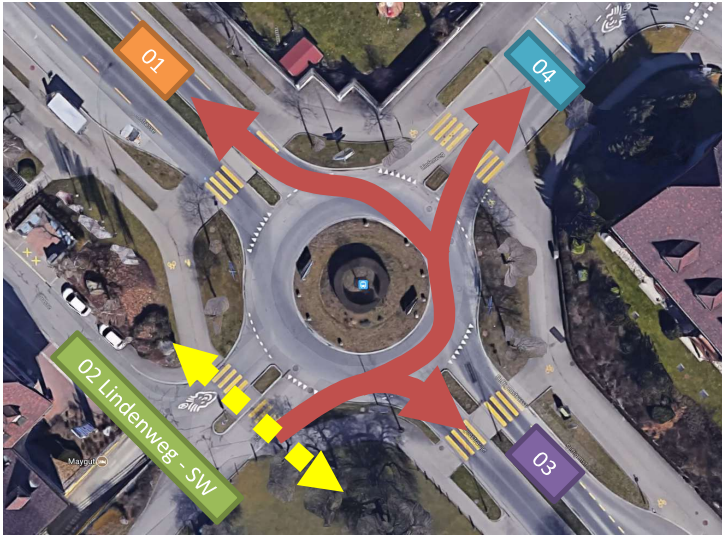

# 02 Lindenweg - Süd/West

mV	PW + MR + Lieferwagen  	Bus + LKW  	Velo 	FG 
----	--	---	---	---

<b>01</b>	<b>06:30 – 06:35 – MSP</b>			
-----------	----------------------------	--	--	--

<b>02</b>	<b>06:35 – 06:40 – MSP</b>			
-----------	----------------------------	--	--	--